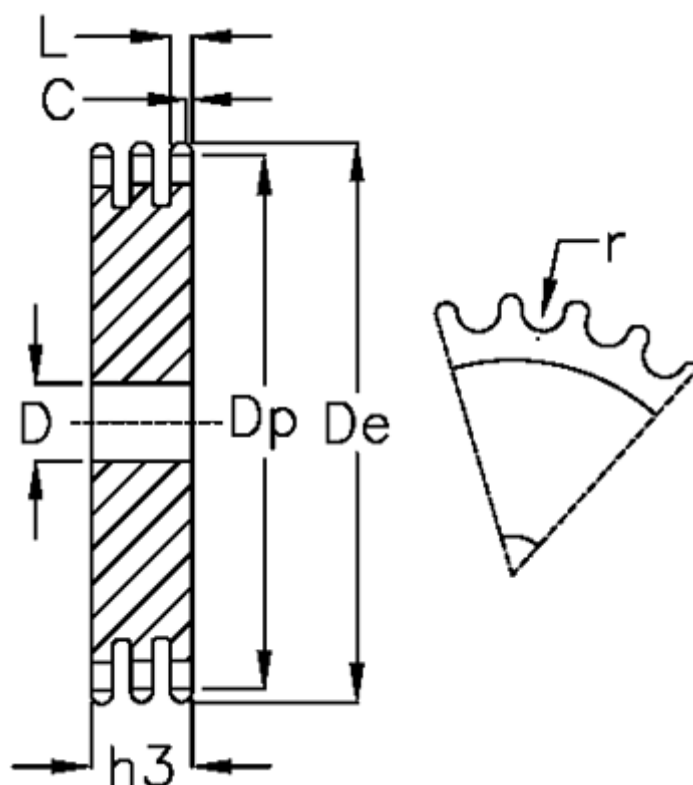

Varenummer: 616023006038
Beskrivelse: Pladehjul 10 B-3 Z=38 triplex

Mål

Antal tænder	= 38	L = 9
C	= 2	r = 10.16
D	= 25	
De	= 199.2	
Dp	= 192.24	
For kædebetegnelse	= 10 B-3	
For kæde størrelse	= 5/8 x 3/8	
h3	= 42.1	